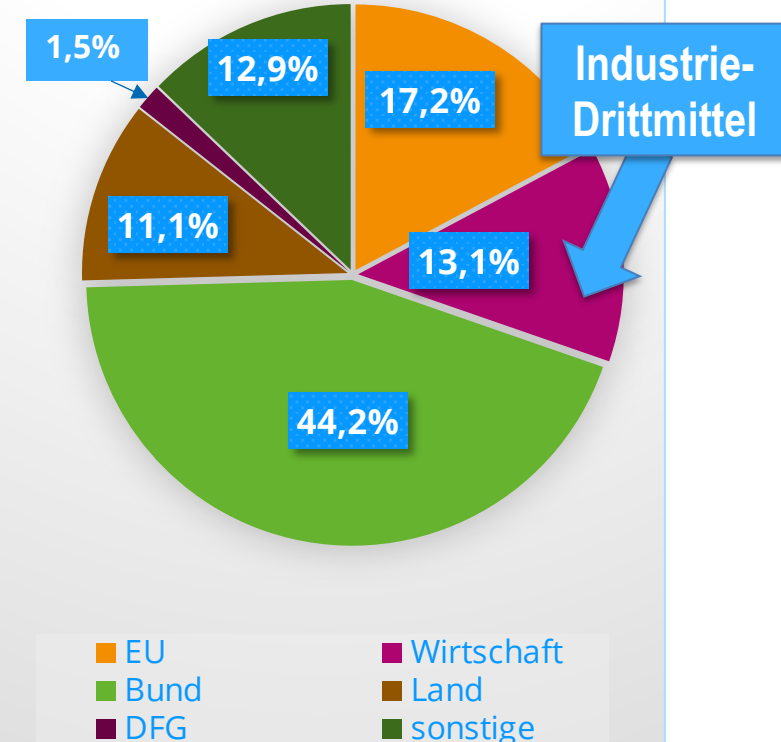

- Die Hochschule wurde vor **156 Jahren** gegründet.
- Es studieren **6.849 Studenten** (Stand WS 2021/2022) an **5 Fakultäten**.
- Es werden insgesamt **53 Studiengänge** (Bachelor, Diplom, Master) angeboten.
- **110 Professoren** und **613 Mitarbeiter** sind derzeit beschäftigt.
- **25% ausländische Studierende** sind aus 73 Ländern.

Forschungsfelder - Forschungslandkarte der HRK

**FSP1: Laser-
technologien**

**FSP2: Produkt- und
Prozessentwicklung**

**FSP3: Digitalisierung
in Wirtschaft und
Gesellschaft**

**FSP4: Angewandte
Informatik**

Evaluationskriterien:

mind. 1.200.000,00 € Drittmittel pro Jahr, Anzahl der Wissenschaftler, wissenschaftliche Publikationen und Patentanmeldungen sowie kooperative Promotionsverfahren

Die Forschung der Hochschule Mittweida in Zahlen

Drittmittelleinnahmen
der Hochschule Mittweida
in Mio. Euro

Drittmittelleinnahmen
nach Mittelgeber

Institute der Hochschule Mittweida

**HOCHSCHULE
MITTWEIDA**
University of Applied Sciences

Wir wünschen Ihnen
eine erfolgreiche Veranstaltung
und gutes Vernetzen